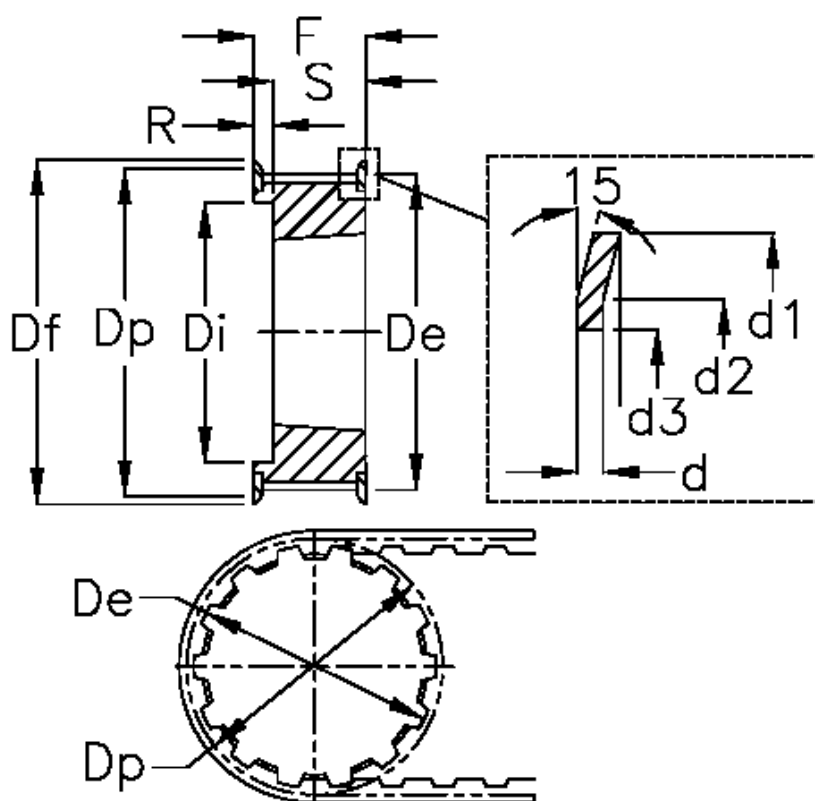

Varenummer: 604135028100
 Beskrivelse: Tandremskive for taperbøsning
 28 H 100 TL 1610

Mål

Bredde	= H 100	Di	= 90	Tandantal	= 28
d	= 1.5	Dp	= 113.19	Vægt	= 1.5
d1	= 120	F	= 32		
d2	= 112.5	Flangetype	= F38		
d3	= 99.5	For taperbøsning	= 1610		
De	= 111.82	Max boring	= 42		
Deling (tomme)	= 1/2	R	= 7		
Df	= 120	S	= 25		